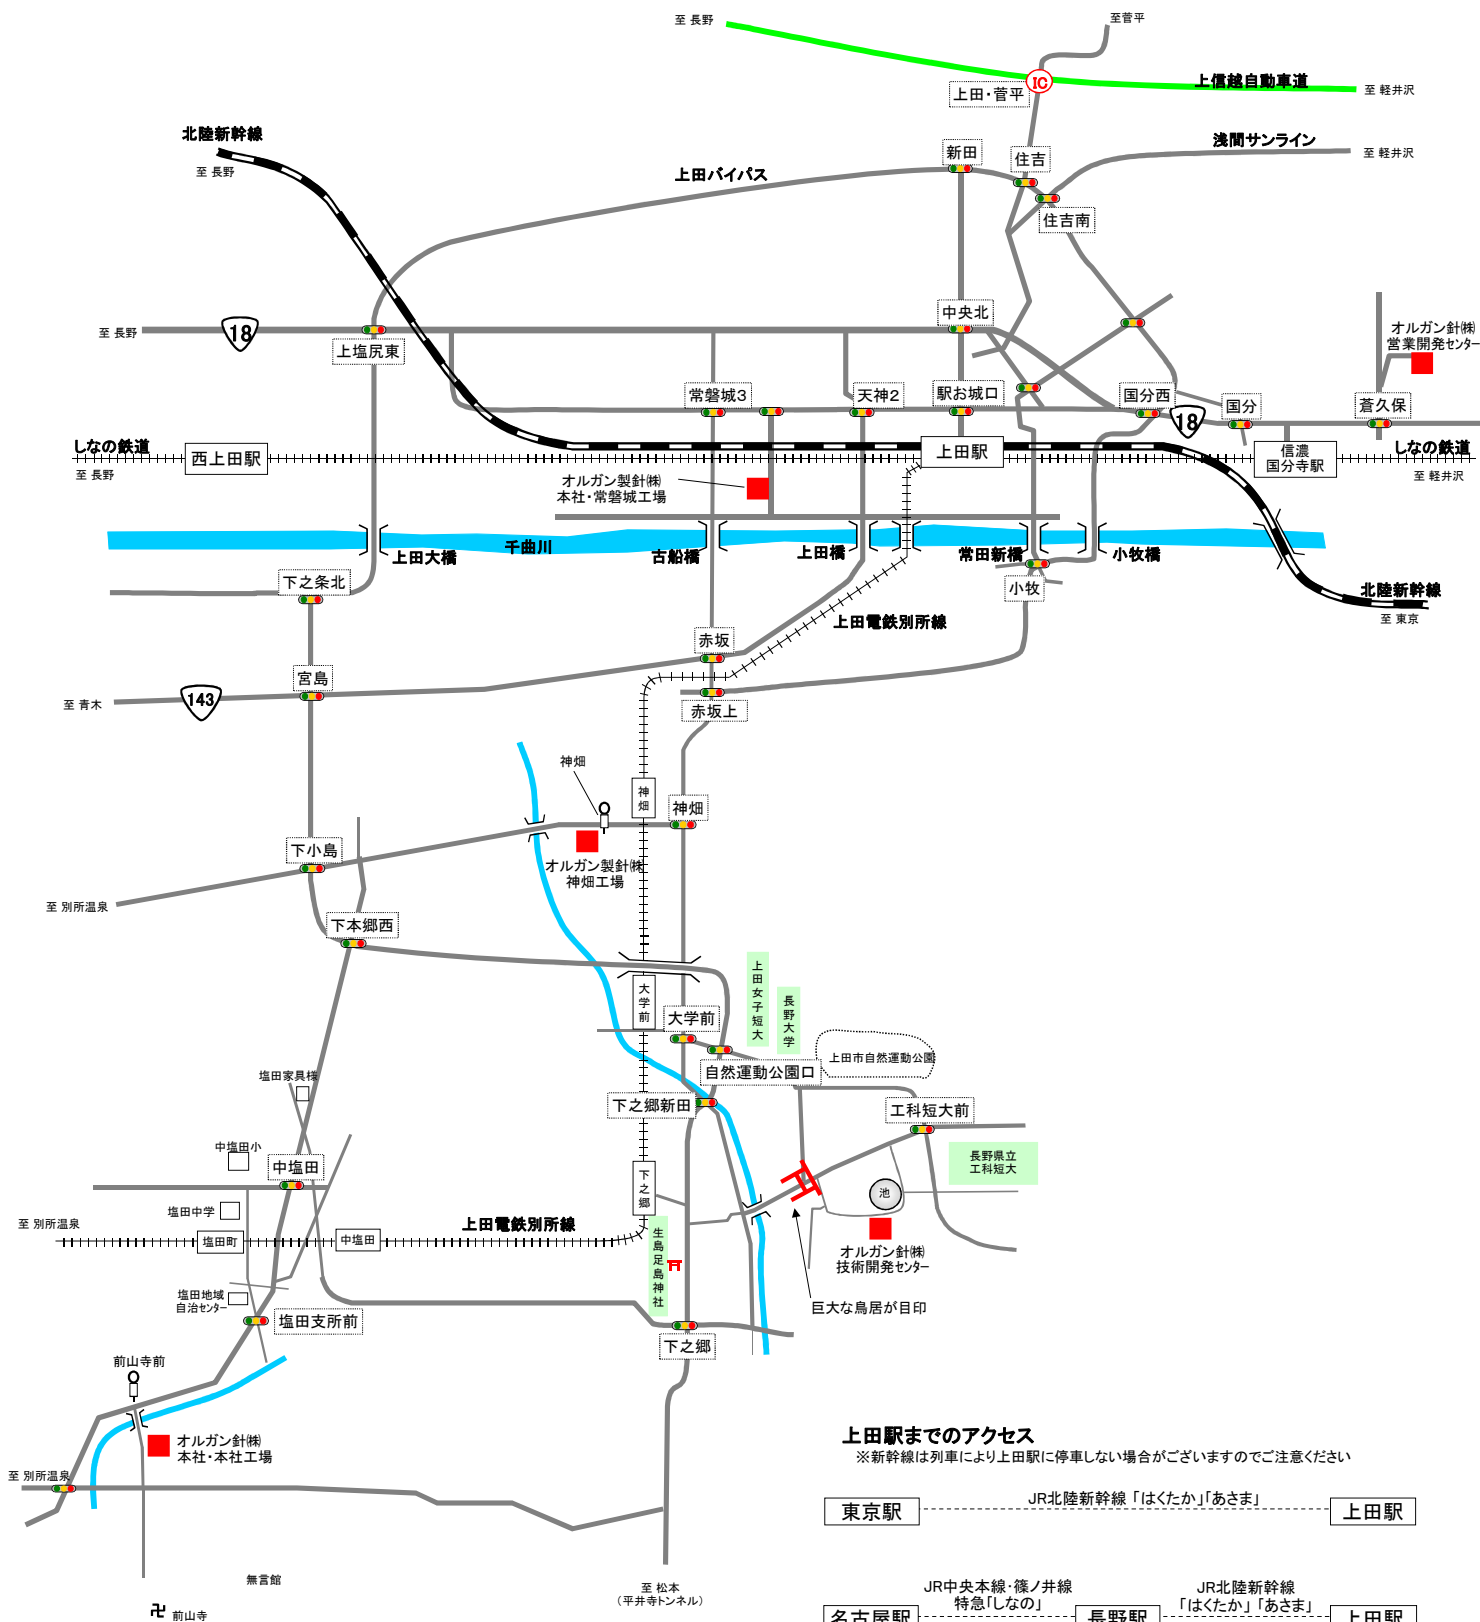

オルガングループ 案内図(上田市周辺)

		住所	電話	FAX	最寄り駅からのアクセス
オルガン針株式会社	本社・本社工場	長野県上田市前山1	0268-38-3111	0268-38-8532	別所線 塩田町駅下車 徒歩20分 上田駅よりタクシーで30分
	技術開発センター	長野県上田市下之郷1077-1	0268-39-0111	0268-39-0566	別所線 下之郷駅下車 徒歩15分 上田駅よりタクシーで25分
	営業開発センター	長野県上田市蒼久保1160	0268-36-4310	0268-36-4317	しなの鉄道 信濃国分寺駅下車 徒歩20分 上田駅よりタクシーで20分
オルガン製針株式会社	本社・常磐城工場	長野県上田市常磐城3-4-1	0268-22-2736	0268-27-7002	上田駅より徒歩20分 上田駅よりタクシーで10分
	神畑工場	長野県上田市神畑乙160	0268-38-0091	0268-38-3307	別所線 神畑駅下車 徒歩5分 上田駅よりタクシーで15分